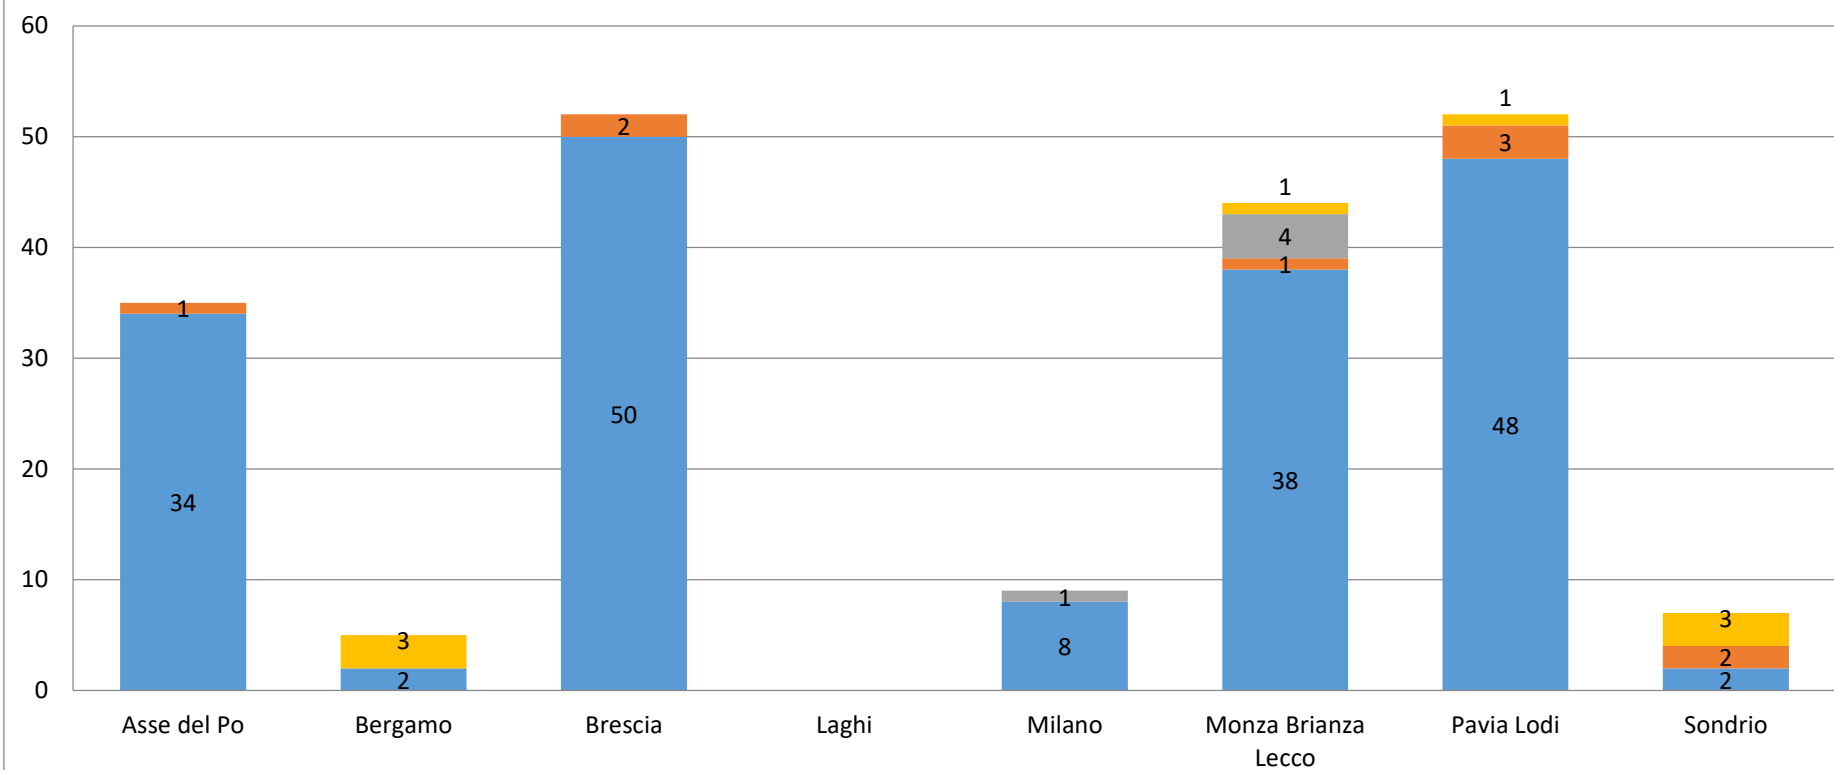

ACCORDI 2020 TERRITORI FNP

territori	comunali	intercomunali	interprovinciali	provinciali	regionali	totale
Asse del Po	34	1				35
Bergamo	2			3		5
Brescia	50	2				52
Laghi						0
Milano	8		1			9
Monza Brianza Lecco	38	1	4	1		44
Pavia Lodi	48	3		1		52
Sondrio	2	2		3		7
Totale	182	9	5	8	4	208
% su totale	87,5	4,33	2,40	3,85	1,92	

■ comunali ■ intercomunali ■ interprovinciali ■ provinciali

Fonte: Elaborazione Dipartimento Welfare Fnp Cisl Lombardia su dati Ocos (2021)