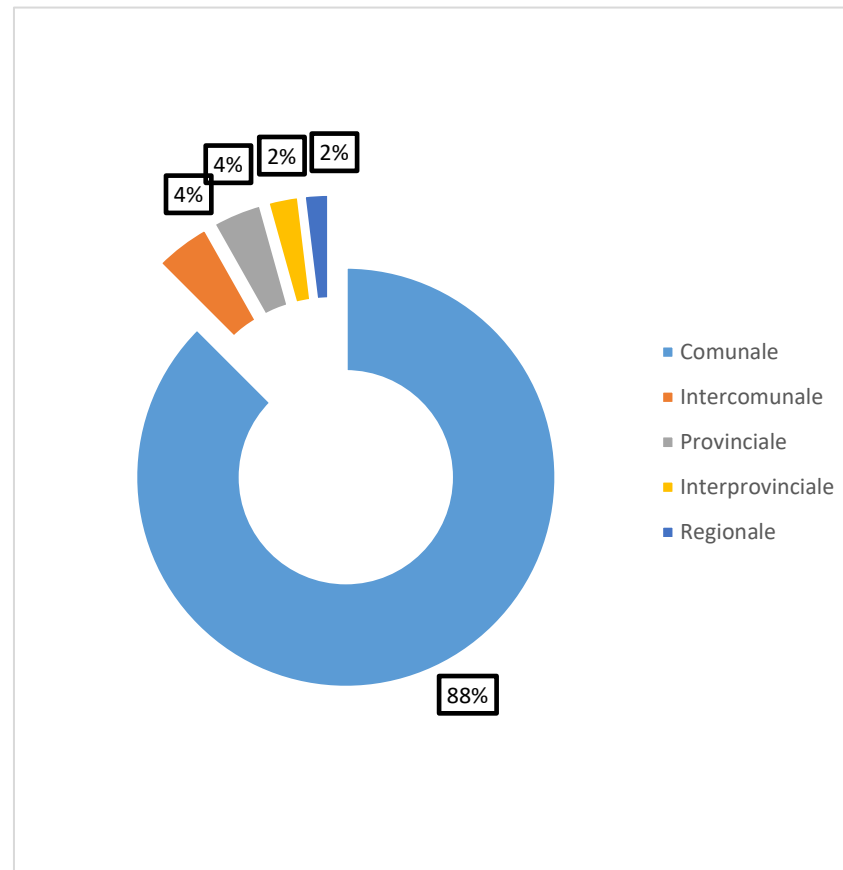

## Accordi in Lombardia per Ambito 2020

Ambito	Accordi
Comunale	182
Intercomunale	9
Provinciale	8
Interprovinciale	5
Regionale	4
<b>Totale</b>	<b>208</b>

Fonte: Elaborazione Dipartimento Welfare Fnp Cisl Lombardia su dati Ocos (2021)