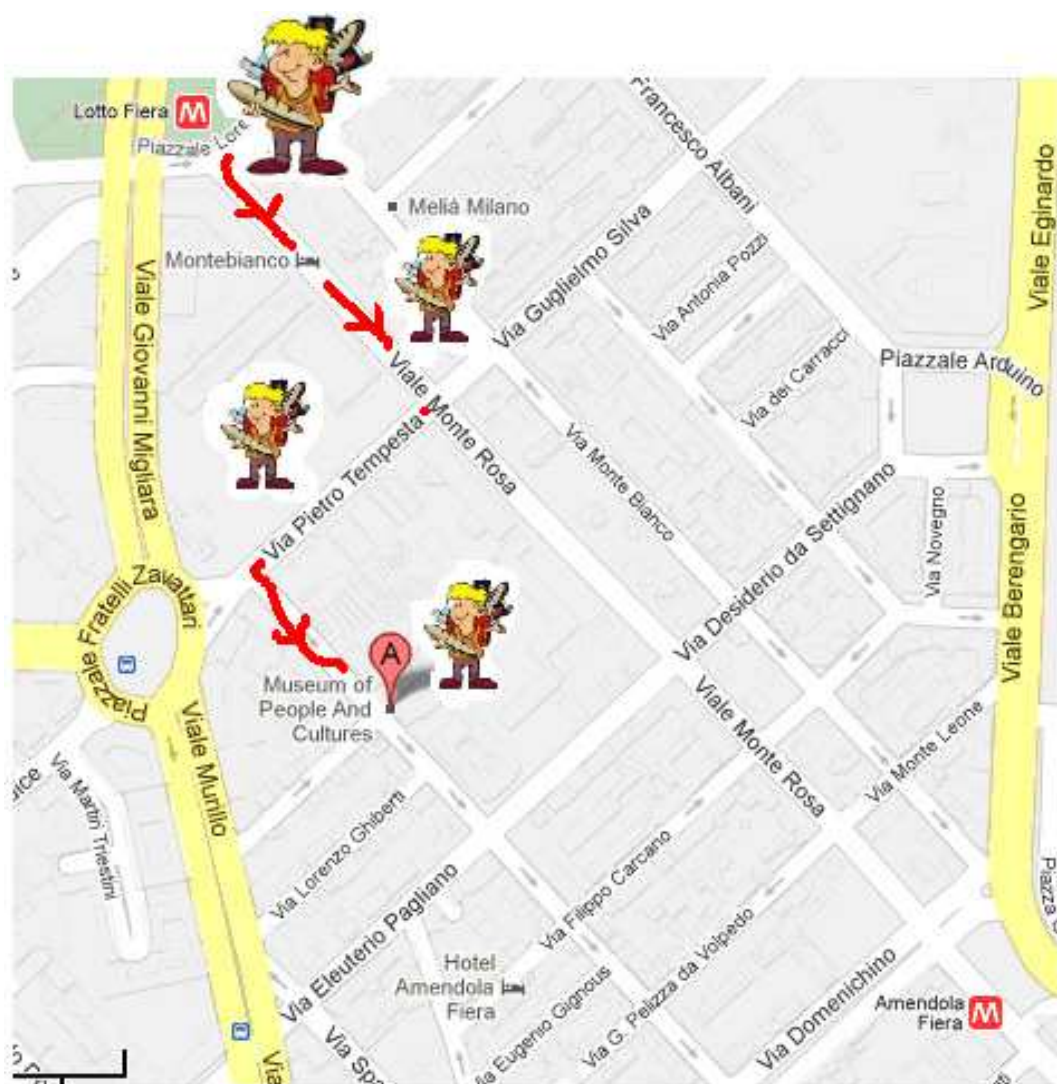

CONGRESSO FNP CISL PENSIONATI MILANO METROPOLI TEATRO "PIME" - Via Mosè Bianchi n. 94 a Milano

PER RAGGIUNGERE TEATRO "PIME"

Via Mosè Bianchi n. 94 a Milano
punto A nella cartina

PER CHI ARRIVA IN METRO

scendere alla fermata della Metro Linea Rossa "LOTTO Fieramilanocity".
percorrere 450 metri a piedi, fino a Via Mosè Bianchi n. 94 Milano
tempo di percorrenza previsto: 5 minuti

Segreteria Organizzativa
Fnp Cisl pensionati Milano Metropoli
Via Tadino n. 23 – 20124 Milano
tel. 02.20525230 – cell. 348.8918035
riferimenti
Gabriella Tonello, Pia Balzarini, Daysi Garcia